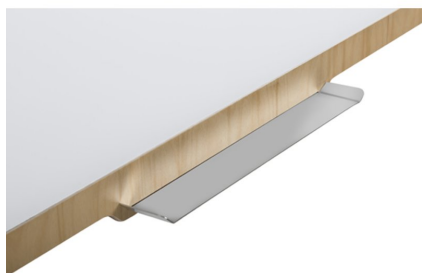

>> Klik hier om dit artikel op de webshop te bekijken: <https://www.xtremeoffice.nl/?page=product&id=70030194>

ARCHYI Glass Writing magneetbord Douro, 1200 x 900 mm, wit

ARCHYI

Artikelnummer:	70030194
EAN:	5603750113768
OEM nummer:	GL085705
Merk:	ARCHYI
Gewicht:	20,800 kg
Land van oorsprong:	PT
BTW tarief:	21%

De afbeelding kan afwijken van het exacte product. Controleer altijd de specificaties.

Advies van Dex

Waarom dit artikel?

Met dit magnethaftende glasboard combineer je stijl en functionaliteit perfect. Schrijf erop met markers en hang notities op met magneten - ideaal voor moderne kantoren die overzicht en elegantie waarderen.

Specificaties volgens de fabrikant

Magnetisch, beschrijfbaar glasboard en magneetbord in één, inclusief bevestigingsmateriaal, kleur: wit (GL085705)

Specificaties

Uitvoering

Rechthoek

Afmetingen

1.200 x 900 mm