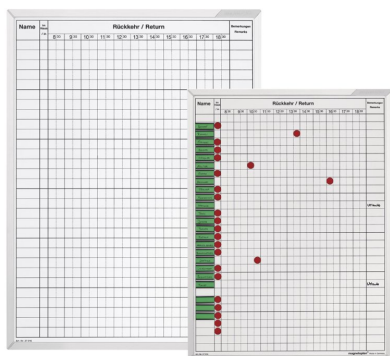

>> Klik hier om dit artikel op de webshop te bekijken: <https://www.xtremeoffice.nl/?page=product&id=70000125>

Magnetoplan aan- en afwezigheidsplanner 450x600mm voor 30 medewerkers

magnetoplan

Artikelnummer:	70000125
EAN:	4013695012247
OEM nummer:	37016
Merk:	magnetoplan
Gewicht:	4,940 kg
Land van oorsprong:	Duitsland
BTW tarief:	21%

De afbeelding kan afwijken van het exacte product. Controleer altijd de specificaties.

Advies van Dex

Waarom dit artikel?

Overzichtelijk plannen van aanwezigheid voor het hele team! Met magnetische elementen heb je direct zicht op wie er is en kunt je eenvoudig wijzigingen maken.

Specificaties volgens de fabrikant

Aan- en afwezigheidsplanner

Informatietafel voor langdurig gebruik met hoogste kwaliteitseisen, voorzien van geanodiseerd aluminium frame en moderne, elegante verstekhoeken in strak design. Deze voldoen aan de actuele arbeidsveiligheidsnormen.

Eigenschappen:

- Magnetisch
- Beschrijfbaar met droogwisbare stiften en weer afwisbaar
- Planningscapaciteit: voor maximaal 30 personen
- Horizontaal ingedrukte tijdsaanduidingen
- Verticaal geplaatste raammagneten met namen van medewerkers
- Afwezigheden worden gemarkeerd met bijgeleverde ronde magneten en kunnen indien nodig worden verschoven
- In de extra kolom kunnen gegevens over langdurige afwezigheden zoals beurs, vakantie, dienstreis etc. worden ingevuld
- Ook ophangbaar in magnetoplan wandrails