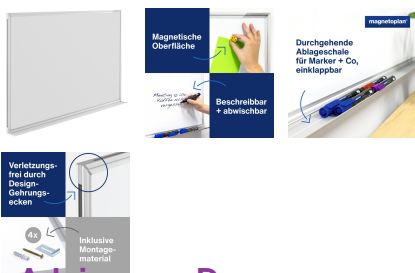

De afbeelding kan afwijken van het exacte product. Controleer altijd de specificaties.

Advies van Dex

Waarom dit artikel?

Met deze magnetische whiteboard krijg je een duurzame schrijfoppervlak voor kantoor of thuis. Het stevige aluminium frame en praktische pennehouder maken presenteren en brainstormen extra efficiënt.

Specificaties volgens de fabrikant

Design-Whiteboard SP

Modern whiteboard in strak, elegant design

- speciaal gelakte oppervlak
- magnethaftend, beschrijfbaar met boardmarkers en droog of vochtig afwisbaar
- vervaardigd met houtgebaseerde dragerplaten
- voor 98% recyclebaar
- met geanodiseerd aluminium frame en innovatieve, elegante verstekhoeken in strak design
- inclusief doorgaande pennehouder en montagetoebehoren