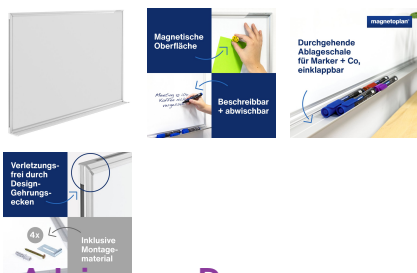

De afbeelding kan afwijken van het exacte product. Controleer altijd de specificaties.

Advies van Dex

Waarom dit artikel?

Dit magnetische whiteboard biedt volop schrijfruimte met zijn formaat van 220x120cm. De gelakte oppervlakte wist gemakkelijk schoon en het stevige aluminium frame zorgt voor duurzaamheid in elke vergaderruimte.

Specificaties volgens de fabrikant

Design-Whiteboard SP

Modern whiteboard in strak, elegant design

- speciaal gelakte oppervlak
- magnethaftend, beschrijfbaar met boardmarkers en droog of vochtig afwisbaar
- vervaardigd met houtgebaseerde dragerplaten
- voor 98% recyclebaar
- met geanodiseerd aluminium frame en innovatieve, elegante verstekhoeken in strak design
- inclusief doorgaande pennerhouder en montagetoebehoren