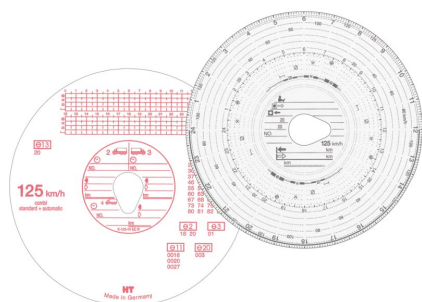

>> Klik hier om dit artikel op de webshop te bekijken: <https://www.xtremeoffice.nl/?page=product&id=6530055>

RNK Diagramschijf HAUG, 125 km/h, Combi

RNK Verlag

Artikelnummer:	6530055
EAN:	4030313251000
OEM nummer:	125 100
Merk:	RNK Verlag
Gewicht:	0,175 kg
Land van oorsprong:	Duitsland
BTW tarief:	21%

De afbeelding kan afwijken van het exacte product. Controleer altijd de specificaties.

Advies van Dex

Waarom dit artikel?

Deze diagramschijven voor tachografen zijn wit en zowel handmatig als automatisch uitleesbaar. Met 100 stuks per verpakking heb je voldoende voorraad voor langere tijd.

Zo gebruik je dit product

Voor transportbedrijven die hun rijregistratie bijhouden met tachografen. De witte diagramschijven voor 125 km/h zijn zowel handmatig als automatisch uit te lezen, zodat u flexibel bent in uw administratie.

Specificaties volgens de fabrikant

wit, automatisch en handmatig uit te werken

Inhoud: 100 stuks

(3100)

Specificaties

Uitvoering

125 km/u

Kleur