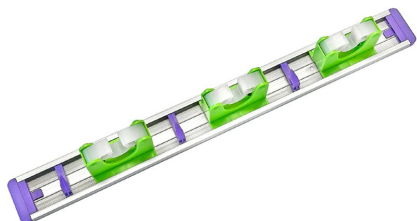

>> Klik hier om dit artikel op de webshop te bekijken: <https://www.xtremeoffice.nl/?page=product&id=6422431>

Perfekte bezemhouder van aluminium.

Peggy Perfect

Artikelnummer:	6422431
EAN:	4006938187000
OEM nummer:	18700
Merk:	Peggy Perfect
Gewicht:	0,310 kg
Land van oorsprong:	China
BTW tarief:	21%

De afbeelding kan afwijken van het exacte product. Controleer altijd de specificaties.

Advies van Dex

Waarom dit artikel?

Deze handige wandhouder organiseert al je bezems en dweilen netjes aan de wand. Met 3 houders en haken bespaar je vloerruimte en heb je altijd direct de juiste schoonmaakspullen bij de hand.

Specificaties volgens de fabrikant

voor wandmontage met schroeven, geschikt voor alle standaard stelen, kleur: groen / lila,
Afmetingen: (B)500 x (H)60 mm, met 3 houders en 3 haken
(18700)

Specificaties

Uitvoering

Aluminium

Afmetingen

(B)500 x (H)60 mm

Kleur

groen / paars

Fabrikant

Maier Haushaltspflege GmbH