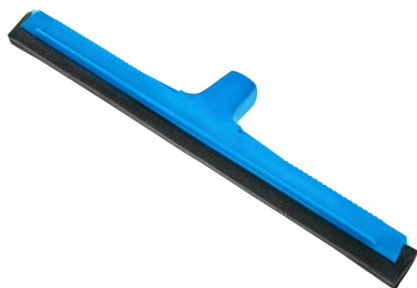

Artikelnummer:	6422099
EAN:	4006938076502
OEM nummer:	7650
Merk:	Peggy Perfect
Gewicht:	0,090 kg
Land van oorsprong:	Duitsland
BTW tarief:	21%

De afbeelding kan afwijken van het exacte product. Controleer altijd de specificaties.

Advies van Dex

Waarom dit artikel?

Deze handige ruitentrekker maakt glazen oppervlakken streeploos schoon dankzij de zachte rubberen lip. Het schroefdraad zorgt voor stevige bevestiging aan een steel, ideaal voor ramen en andere gladde oppervlakken.

Specificaties volgens de fabrikant

met zwarte schuimrubber lip, met schroefdraad,
kleurgesorteerd in de kleuren blauw, paars en lichtgroen
> geen speciale kleurwens mogelijk!
(7650)