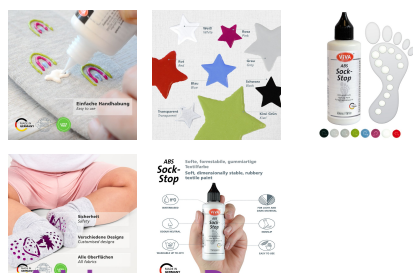

>> Klik hier om dit artikel op de webshop te bekijken: <https://www.xtremeoffice.nl/?page=product&id=63700056>

Vivadecor ABS sokstopper, 82 ml, kiwi

Viva Decor

Artikelnummer:	63700056
EAN:	4042972615826
OEM nummer:	121870010
Merk:	Viva Decor
Gewicht:	0,097 kg
Land van oorsprong:	Duitsland
BTW tarief:	21%

De afbeelding kan afwijken van het exacte product. Controleer altijd de specificaties.

Waarom dit artikel?

Deze kiwi-kleurige sokstopper maakt je sokken antislip en veilig op gladde vloeren. Eenvoudig aan te brengen, wasbaar tot 30 graden en geschikt voor alle sokkenkleuren.

Zo gebruik je dit product

Ideaal voor ouders die antislipsokken willen maken voor hun kinderen. Breng de kiwi-kleurige verf aan op sokkenzolen, laat drogen en was tot 30 graden - zo voorkom je uitglijden op gladde vloeren.