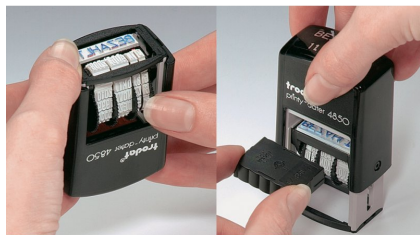

>> Klik hier om dit artikel op de webshop te bekijken: <https://www.xtremeoffice.nl/?page=product&id=62515864>

Datumstempel met instelbare printkop 4850

trodat

Artikelnummer:	62515864
EAN:	0092399768043
OEM nummer:	76804
Merk:	trodat
Gewicht:	0,033 kg
Land van oorsprong:	AT
BTW tarief:	21%

De afbeelding kan afwijken van het exacte product. Controleer altijd de specificaties.

FERTIO am
17 NOV 2025

Advies van Dex

Waarom dit artikel?

Stel je eigen tekst samen en stempel direct met de juiste datum erbij. Zelfinkend systeem zorgt voor scherpe afdrucken zonder apart inktkussen, ideaal voor dagelijkse administratie.

Specificaties volgens de fabrikant

Datumstempel Printy Dater 4850, configureerbaar

Tekstplaat hier in de webshop zelf ontwerpen met 12 jaarsbanden

- zelfinkterend
- uit kunststof
- wordt geleverd met individueel ontworpen tekstplaat
- kies in de configurator individueel lettertype, lettergrootte en kussenkleur
- inbinding van logo mogelijk
- tot max. 2 tekstregels
- datumhoogte: 3,8 mm

- datumveld onder de tekstplaat
- datuminstelling middels aandrijfwielen met tekstkijkvenster
- antislip soft-touch gripelementen
- incl. één stempelkussen
- passend vervangingskussen: 6/4850 en 6/4850/2