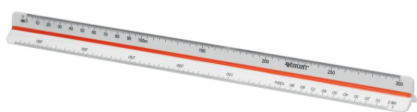

## WESTCOTT driekantige schaalliniaal voor beroepsschool, kunststof, wit

**WESTCOTT**

Artikelnummer:	62350216
EAN:	4027521512313
OEM nummer:	E-10161 00
Merk:	WESTCOTT
Gewicht:	0,057 kg
Land van oorsprong:	China
BTW tarief:	21%

#### Waarom dit artikel?

Deze driekantige schaalliniaal met zes verschillende schalen maakt technisch tekenen een stuk handiger. De kleurgecodeerde groeven zorgen voor extra grip en de robuuste kunststof constructie houdt jaren stand.

### Specificaties volgens de fabrikant

Maßstab in weiß, mit 2 farbigen Hohlkehlen in rot und blau,  
Länge: 300 mm, Teilung: 1:20, 1:25, 1:33 1/3, 1:50, 1:75,  
1:100