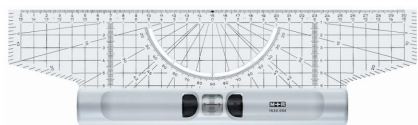

>> Klik hier om dit artikel op de webshop te bekijken: <https://www.xtremeoffice.nl/?page=product&id=6220032>

M+R rollineal acrylglas 300 mm met winkelmesser en loep

M+R

Artikelnummer:	6220032
EAN:	4004627255009
OEM nummer:	1530 0000
Merk:	M+R
Gewicht:	0,210 kg
Land van oorsprong:	Duitsland
BTW tarief:	21%

De afbeelding kan afwijken van het exacte product. Controleer altijd de specificaties.

Advies van Dex

Waarom dit artikel?

Deze veelzijdige rollineal combineert meten, hoeken bepalen en vergroten in één handig instrument. Perfect voor technisch tekenen en precisiewerk - de ingebouwde loep zorgt dat je elk detail scherp ziet.

Zo gebruik je dit product

Handig voor technisch tekenaars en ontwerpers die nauwkeurige metingen en hoeken nodig hebben. Met de ingebouwde winkelmeter en loep kun je direct controleren zonder apart gereedschap te pakken.

Specificaties volgens de fabrikant

met uitgespaard hoekmes en loep
Schaalverdeling geperst
(715300000)

Specificaties

Uitvoering

zonder handgreep

Lengte

300 mm

Kleur