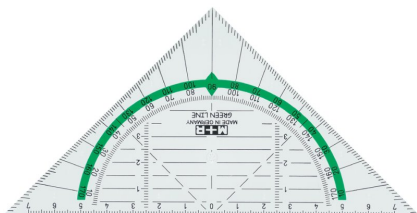

>> Klik hier om dit artikel op de webshop te bekijken: <https://www.xtremeoffice.nl/?page=product&id=6220024>

M+R Geometriedreieck Green Line 160mm hypotenusa

M+R

Artikelnummer:	6220024
EAN:	4004627237814
OEM nummer:	2317 0810
Merk:	M+R
Gewicht:	0,005 kg
Land van oorsprong:	Duitsland
BTW tarief:	21%

De afbeelding kan afwijken van het exacte product. Controleer altijd de specificaties.

Advies van Dex

Waarom dit artikel?

Deze milieuvriendelijke geodriehoek combineert duurzaamheid met precisie. De heldere gradenschaal en groene achtergrond maken nauwkeurig werken eenvoudig, terwijl het biologisch afbreekbare materiaal goed is voor het milieu.

Zo gebruik je dit product

Ideaal voor studenten en tekenaars die precies willen meten en hoeken willen uitzetten. De glashelder driehoek met groene achtergrond en tegenlopende graden-schaal maakt nauwkeurig werken eenvoudiger.

Specificaties volgens de fabrikant

glashelder, groen ondergrond, tegengestelde gradenschaal
uit biologisch afbreekbaar biomateriaal, in etui
(723170810)

Specificaties

Uitvoering

zonder handgreep

Lengte

Hypotenusa: 160 mm