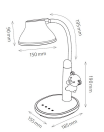

Artikelnummer:	61000380
EAN:	7612176093781
OEM nummer:	41-5011.131
Merk:	Hansa
Gewicht:	1,098 kg
Land van oorsprong:	China
BTW tarief:	21%

De afbeelding kan afwijken van het exacte product. Controleer altijd de specificaties.