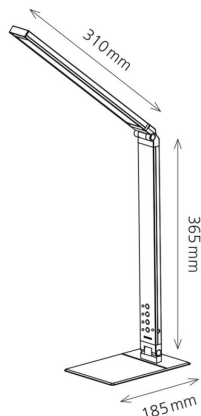

>> Klik hier om dit artikel op de webshop te bekijken: <https://www.xtremeoffice.nl/?page=product&id=61000355>

Hansa LED-bureaulamp Magic Light, zwart

Hansa

Artikelnummer:	61000355
EAN:	7612176077200
OEM nummer:	41-5010.657
Merk:	Hansa
Gewicht:	1,255 kg
Land van oorsprong:	China
BTW tarief:	21%

Specificaties volgens de fabrikant

Vermogen: 10W, gewogen energieverbruik: 10 kWh/1000h
Lichtstroom: 500 Lumen, kleurtemperatuur: 3000/4500/6000K
max. verlichtingssterkte: 1800Lux (35cm), levensduur 30000h
bevat een lichtbron van energie-efficiëntieklasse E
(41-5010.657)

De lampen kunnen niet vervangen worden in de armatuur
Uittrek: max. 500 mm, hoogte: max. 420 mm, met standvoet
Armlengte: 365 mm, dimbaar, blauw nachtlampje instelbaar,
USB-aansluiting voor het opladen van mobiele apparaten