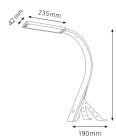

Advies van Dex

Waarom dit artikel?

Deze dimbare LED-lamp zorgt voor ideaal werklucht op je bureau. Met 663 lumen en neutrale lichtkleur vermindert vermoeidheid, terwijl de stevige voet stabiel blijft staan.

Zo gebruik je dit product

Perfect voor de medewerker die veel aan het bureau werkt en goede verlichting nodig heeft. Dankzij de dimfunctie pas je het licht aan op de taak, en de stabiele standfuß zorgt dat de lamp stevig staat tijdens gebruik.

Specificaties volgens de fabrikant