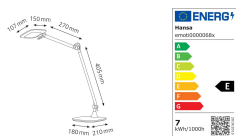

Advies van Dex

Waarom dit artikel?

Slimme bureaulamp met handige sensorschakelaar - gewoon je hand bewegen en het licht gaat aan of uit. De instelbare kleurtemperatuur en dimfunctie zorgen voor optimaal werkcomfort tijdens lange kantooruren.

Zo gebruik je dit product

Perfect voor werkplekken waar je regelmatig van de computer naar papieren documenten schakelt. Door een handbeweging boven de lamp schakel je snel het licht aan of uit, zonder knoppen te zoeken. Dankzij de verschillende kleurtemperaturen pas je het licht aan op de werkzaamheden.

Specificaties volgens de fabrikant