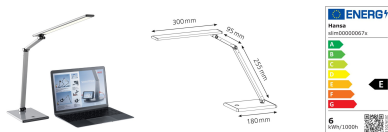

>> Klik hier om dit artikel op de webshop te bekijken: <https://www.xtremeoffice.nl/?page=product&id=61000229>

Hansa LED-bureaulamp Slim, ruimte-zilver

Hansa

Artikelnummer:	61000229
EAN:	7612176078245
OEM nummer:	41-5010.674
Merk:	Hansa
Gewicht:	1,575 kg
Land van oorsprong:	China
BTW tarief:	21%

De afbeelding kan afwijken van het exacte product. Controleer altijd de specificaties.

Advies van Dex

Waarom dit artikel?

Slimme LED-bureaulamp die je werkplek optimaal verlicht met dimbare functie. De neutrale lichtkleur vermindert oogvermoeidheid en de flexibele arm brengt het licht precies waar je het nodig hebt.

Specificaties volgens de fabrikant

Vermogen: 7W, gewogen energieverbruik: 6kWh/1000h
Lichtstroom: 360 Lumen, kleurtemperatuur: 4000K neutraal wit
max. verlichtingssterkte: 880 Lux (40 cm), levensduur 20000h
bevat een lichtbron van energie-efficiëntieklasse E
(41-5010.674)
De lampen kunnen in de armatuur niet worden vervangen
Uittrek: max. 450 mm, hoogte: max. 410 mm, met standvoet
Armlengte: 95 x 255 mm, dimbaar, lampkop: 300 x 50 mm,
Lampvoet: 180 x 120 mm