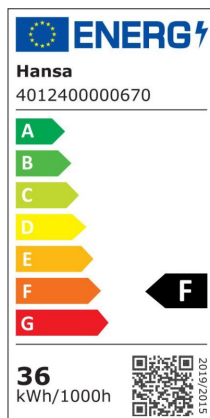

## Hansa LED plafondlamp 40-124, lichtgrijs

Hansa

Artikelnummer:	61000226
EAN:	7612176077149
OEM nummer:	h5010670
Merk:	Hansa
Gewicht:	1,084 kg
Land van oorsprong:	China
BTW tarief:	21%

De afbeelding kan afwijken van het exacte product. Controleer altijd de specificaties.

### Specificaties volgens de fabrikant

Vermogen: 41 W, gewogen energieverbruik: 36 kWh/1000u  
Lichtstroom: 3.000 Lumen, kleurtemperatuur: 4400K neutraalwit  
max. verlichtingssterkte: 400Lux (150cm), levensduur 30.000u  
bevat een lichtbron van energie-efficiëntieklasse F  
(h5010670)  
De lampen kunnen in de armatuur niet worden vervangen  
Lengte: 1.240 mm, breedte: 124 mm, hoogte: 46 mm