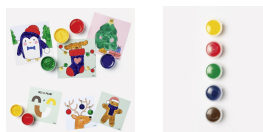

>> Klik hier om dit artikel op de webshop te bekijken: <https://www.xtremeoffice.nl/?page=product&id=57907472>

folia Vingerverf Set 'WINTER

folia

Artikelnummer:	57907472
EAN:	4001868142648
OEM nummer:	48212
Merk:	folia
Gewicht:	0,083 kg
Land van oorsprong:	China
BTW tarief:	21%

De afbeelding kan afwijken van het exacte product. Controleer altijd de specificaties.

Advies van Dex

Waarom dit artikel?

Creatief winterplezier met 5 kleuren vingerverf en 12 kerstmotieven! Stimuleert de fantasie en motoriek, terwijl kinderen hun eigen winterse kunstwerken maken.

Zo gebruik je dit product

Perfect voor kinderen die tijdens de winterperiode creatief bezig willen zijn. Met de vijf kleuren verf en twaalf kerstmotieven kunnen ze hun vingers gebruiken om feestelijke kunstwerken te maken.

Specificaties volgens de fabrikant

Inhoud: 5 kleuren à 30 ml, gesorteerd in de kleuren: geel, rood, groen, blauw en bruin, 12 kleurplaten met kerstmotieven, formaat: 125 x 125 mm, 1 mengsjabloon en handleiding (48212)