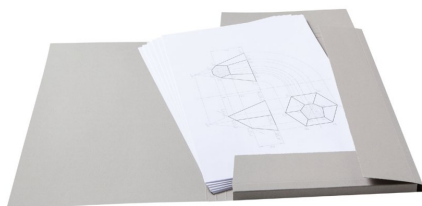

Artikelnummer:	57907406
EAN:	4001868069068
OEM nummer:	6906
Merk:	folia
Gewicht:	0,018 kg
Land van oorsprong:	Duitsland
BTW tarief:	21%

De afbeelding kan afwijken van het exacte product. Controleer altijd de specificaties.

Advies van Dex

Waarom dit artikel?

Stevige tekenmap die je A3 tekeningen perfect beschermt. Met drie inklappen blijft alles netjes op zijn plaats, ideaal voor het archiveren van je creatieve werk.

Zo gebruik je dit product

Ideaal voor kunstenaars en ontwerpers die hun A3 tekeningen veilig willen bewaren. De stevige grauwe karton constructie met drie kleppen beschermt je werk tegen kreuken tijdens transport of opslag.

Specificaties volgens de fabrikant

Dikte: 500 g/m², 3 inslag kleppen
(6906)