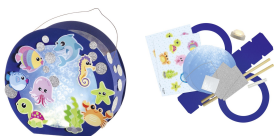

>> Klik hier om dit artikel op de webshop te bekijken: <https://www.xtremeoffice.nl/?page=product&id=57906345>

Lichtgevende papieren zeedieren knutselset, blauw

folia

Artikelnummer:	57906345
EAN:	4001868105247
OEM nummer:	68105
Merk:	folia
Gewicht:	0,125 kg
Land van oorsprong:	Duitsland
BTW tarief:	21%

De afbeelding kan afwijken van het exacte product. Controleer altijd de specificaties.

Advies van Dex

Waarom dit artikel?

Deze magische zeedierset brengt de oceaan tot leven met LED-verlichting! Kinderen knutselen hun eigen lantaarn en genieten van het prachtige blauwe lichtspel.

Specificaties volgens de fabrikant

Inhoud: 1 ronde lantaarn-blanco van fotokarton, motiefvellen om uit te breken, bedrukte transparantpapier-knipsels, lantaarndraadbeugel, 3D-kleefpads, deco-LED-licht, voorgestanst glitterkarton, lantaarnhouten stok gedeeld (68105)
incl. knutselinstructies, grootte van de lantaarn: ca. 200 mm