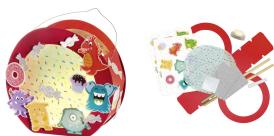

>> Klik hier om dit artikel op de webshop te bekijken: <https://www.xtremeoffice.nl/?page=product&id=57906344>

Knutselset papieren lampion 'Monsters', rood

folia

De afbeelding kan afwijken van het exacte product. Controleer altijd de specificaties.

Artikelnummer:	57906344
EAN:	4001868105230
OEM nummer:	68104
Merk:	folia
Gewicht:	0,125 kg
Land van oorsprong:	Duitsland
BTW tarief:	21%

Advies van Dex

Waarom dit artikel?

Deze vrolijke lampionset brengt knutselplezier en sfeervolle verlichting samen. Compleet met LED-licht en duidelijke instructies, zo maak je eenvoudig een unieke monster-lampion voor carnaval of themafeesten.

Specificaties volgens de fabrikant

Inhoud: 1 ronde lantaarn-blanco uit fotokarton, motiefvellen om uit te breken, bedrukte transparantpapier-uitsnedes, lantaarndraadbeugel, 3D-kleefpads, decoratief LED-licht, voorgesneden glitterkarton, lantaarnhouten stok gedeeld (68104)
incl. knutselinstructies, afmeting van de lantaarn: ca. 200 mm