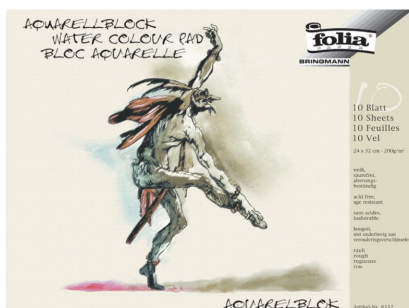

>> Klik hier om dit artikel op de webshop te bekijken: <https://www.xtremeoffice.nl/?page=product&id=57905830>

Aquarelblok ruw 300 x 400 mm, 200 g/m², wit

folia

Artikelnummer:	57905830
EAN:	4001868083330
OEM nummer:	8333
Merk:	folia
Gewicht:	0,420 kg
Land van oorsprong:	CZ
BTW tarief:	21%

De afbeelding kan afwijken van het exacte product. Controleer altijd de specificaties.

Advies van Dex

Waarom dit artikel?

Ideaal aquarelblok met ruwe structuur die verf mooi absorbeert en mengt. De zuurvrije kwaliteit zorgt dat je kunstwerken lang mooi blijven, perfect voor beginnende en gevorderde aquarellisten.