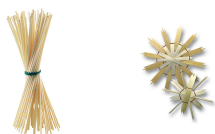

>> Klik hier om dit artikel op de webshop te bekijken: <https://www.xtremeoffice.nl/?page=product&id=57905510>

Strohalmen voor knutselwerkjes, lengte: 220 mm, naturel

folia

Artikelnummer:	57905510
EAN:	4001868009613
OEM nummer:	961
Merk:	folia
Gewicht:	0,015 kg
Land van oorsprong:	China
BTW tarief:	21%

De afbeelding kan afwijken van het exacte product. Controleer altijd de specificaties.

Advies van Dex

Waarom dit artikel?

Met deze 50 natuurlijke strohalmen maak je prachtige sterren en figuren voor de feestdagen. De 22 cm lengte geeft genoeg speelruimte voor creatieve knutselprojecten die echt indruk maken.

Zo gebruik je dit product

Ideaal voor de knutselaar die traditionele strohdecoraties maakt. Met 50 strohalmen van 220 mm kun je gemakkelijk strohsterren en figuren vouwen voor seizoensdecoratie.

Specificaties volgens de fabrikant