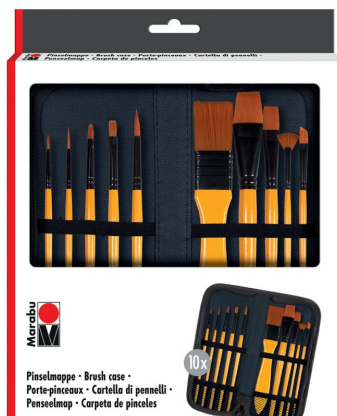

>> Klik hier om dit artikel op de webshop te bekijken: <https://www.xtremeoffice.nl/?page=product&id=57202717>

Marabu penselmap, stabiele etui met rits, universele vormen en maten

Marabu

De afbeelding kan afwijken van het exacte product. Controleer altijd de specificaties.

Artikelnummer: 57202717
EAN: 4068247011711
OEM nummer: 1628000000002
Merk: Marabu
Gewicht: 0,195 kg
Land van oorsprong: China
BTW tarief: 21%

Advies van Dex

Waarom dit artikel?

Deze praktische penselenmap houdt je kwasten netjes geordend en beschermd. Met rits en ruimte voor verschillende formaten heb je altijd de juiste penseel bij de hand voor je creatieve projecten.

Zo gebruik je dit product

Perfect voor kunstenaars die onderweg willen schilderen. Je kunt je penselen veilig vervoeren dankzij de stabiele rits, en de universele vormen passen bij verschillende penseelgroottes die je nodig hebt.