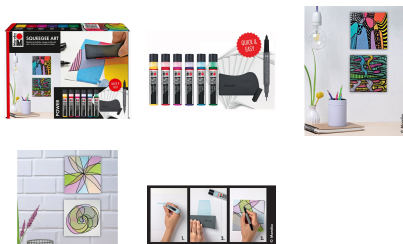

>> Klik hier om dit artikel op de webshop te bekijken: <https://www.xtremeoffice.nl/?page=product&id=57202694>

Marabu Acrylverf Squeegee Art Set Power

Marabu

Artikelnummer:	57202694
EAN:	4068247014736
OEM nummer:	1201000000200
Merk:	Marabu
Gewicht:	0,510 kg
Land van oorsprong:	Duitsland
BTW tarief:	21%

De afbeelding kan afwijken van het exacte product. Controleer altijd de specificaties.

Advies van Dex

Waarom dit artikel?

Ontdek de kunst van rakelen met dit complete acrylverf set! Met 6 levendige kleuren, rakel en speciaal papier creëer je prachtige kleurverlopingen en kunstwerke. Perfect voor creatieve momenten thuis of op kantoor.

Zo gebruik je dit product

Perfect voor creatievelingen die de rakelkunst willen ontdekken. Met 6 acrylkleuren, rakel en 10 acrylpapieren kun je direct experimenteren met kleurovergangen en unieke effecten volgens de bijgeleverde handleiding.