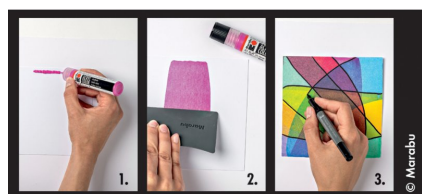

>> Klik hier om dit artikel op de webshop te bekijken: <https://www.xtremeoffice.nl/?page=product&id=57202694>

Marabu Acrylverf Squeegee Art Set Power

Marabu

Artikelnummer:	57202694
EAN:	4068247014736
OEM nummer:	1201000000200
Merk:	Marabu
Gewicht:	0,510 kg
Land van oorsprong:	Duitsland
BTW tarief:	21%

De afbeelding kan afwijken van het exacte product. Controleer altijd de specificaties.

Advies van Dex

Waarom dit artikel?

Ontdek de kunst van rakelen met dit complete acrylverf set! Met 6 levendige kleuren, rakel en speciaal papier creëer je prachtige kleurverlopingen en kunstwerke. Perfect voor creatieve momenten thuis of op kantoor.

Zo gebruik je dit product

Perfect voor creatievelingen die de rakelkunst willen ontdekken. Met 6 acrylkleuren, rakel en 10 acrylpapieren kun je direct experimenteren met kleurovergangen en unieke effecten volgens de bijgeleverde handleiding.