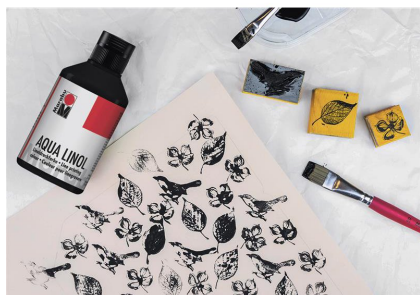

## Marabu Aqua Linodrukverf, middelblauw, 250 ml

Marabu

Artikelnummer:	57202693
EAN:	4007751372505
OEM nummer:	15100013052
Merk:	Marabu
Gewicht:	0,450 kg
Land van oorsprong:	Duitsland
BTW tarief:	21%

De afbeelding kan afwijken van het exacte product. Controleer altijd de specificaties.

### Advies van Dex