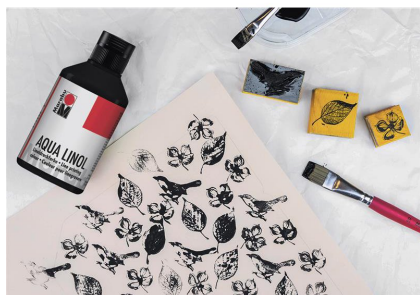

>> Klik hier om dit artikel op de webshop te bekijken: <https://www.xtremeoffice.nl/?page=product&id=57202692>

Marabu Aqua-Linodrukverf, karmijnrood, 250 ml

Marabu

Artikelnummer:	57202692
EAN:	4007751372482
OEM nummer:	15100013032
Merk:	Marabu
Gewicht:	0,450 kg
Land van oorsprong:	Duitsland
BTW tarief:	21%

De afbeelding kan afwijken van het exacte product. Controleer altijd de specificaties.

Advies van Dex

Waarom dit artikel?

Ideale watergedragen drukverf voor je creatieve projecten op papier, karton en textiel. Droogt snel tot een veelfaste afdruk en is eenvoudig mengbaar voor unieke kleurencombinaties.

Zo gebruik je dit product

Perfect voor kunstenaars die linoleumdruk beoefenen. De verf is geschikt voor het bedrukken van japanpapier, karton, stof en vilt, en is na 15 minuten al veegvast voor verdere bewerkingen.