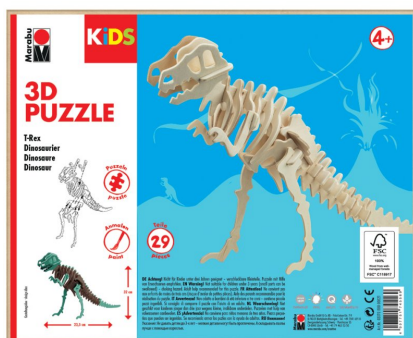

>> Klik hier om dit artikel op de webshop te bekijken: <https://www.xtremeoffice.nl/?page=product&id=57202108>

Marabu KiDS 3D Puzzel 'T-Rex Dinosaurus', 29 stukjes

Marabu

Artikelnummer:	57202108
EAN:	4007751745569
OEM nummer:	0317000000021
Merk:	Marabu
Gewicht:	0,143 kg
Land van oorsprong:	China
BTW tarief:	21%

De afbeelding kan afwijken van het exacte product. Controleer altijd de specificaties.

Advies van Dex

Waarom dit artikel?

Leuke 3D puzzel die kinderen urenlang bezig houdt! De T-Rex is gemakkelijk in elkaar te steken zonder lijm en daarna te beschilderen naar eigen fantasie.

Specificaties volgens de fabrikant

Holzbausatz, vorgestanzte Teile aus Sperrholz, zum Stecken und Anmalen, kein Klebstoff notwendig, Maße aufgebaut:
(B)235 x (H)320 mm, für Kinder ab 4 Jahren

Fabrikant

Marabu GmbH & Co. KG