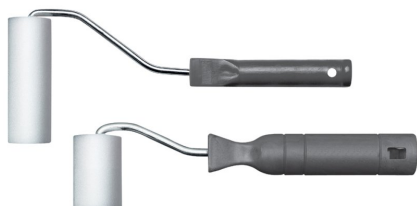

>> Klik hier om dit artikel op de webshop te bekijken: <https://www.xtremeoffice.nl/?page=product&id=57201387>

Marabu inktrol, set van 2

Marabu

Artikelnummer:	57201387
EAN:	4007751352392
OEM nummer:	0290000000002
Merk:	Marabu
Gewicht:	0,184 kg
Land van oorsprong:	China
BTW tarief:	21%

De afbeelding kan afwijken van het exacte product. Controleer altijd de specificaties.

Advies van Dex

Waarom dit artikel?

Ideaal voor vlotte verfprojecten! Deze schuimrollen met stevige handgreep maken grote oppervlakken snel en gelijkmatig af. Makkelijk schoon te maken en herbruikbaar.

Specificaties volgens de fabrikant

Schaumstoffrolle, mit stabilem Metallbügel, Griff aus Kunststoff, für großflächigen Farbauftrag, Schaumrolle abnehmbar, einfach zu Reinigen, 1 x Farbrolle Breite 50 mm, 1 x Farbrolle Breite 100 mm
(alt: 029000002 / neu: 0290000000002)