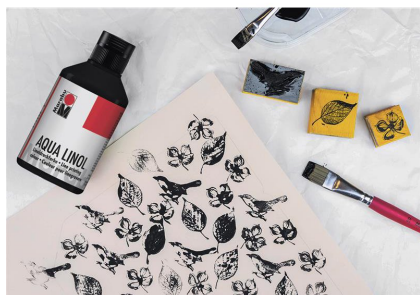

>> Klik hier om dit artikel op de webshop te bekijken: <https://www.xtremeoffice.nl/?page=product&id=57200988>

Marabu aquarellino-drukinkt, wit, 250 ml

Marabu

Artikelnummer:	57200988
EAN:	4007751372567
OEM nummer:	15100013070
Merk:	Marabu
Gewicht:	0,450 kg
Land van oorsprong:	Duitsland
BTW tarief:	21%

De afbeelding kan afwijken van het exacte product. Controleer altijd de specificaties.

Advies van Dex

Waarom dit artikel?

Veelzijdige witte drukinkt op waterbasis voor al je creatieve projecten. Droogt snel en dekt goed op papier, karton en stof - ideaal voor linoleumdruk en stempeltechnieken.

Zo gebruik je dit product

Perfect voor kunstdocenten die linoleumdruk geven op verschillende materialen zoals Japanpapier, karton of textiel. De witte inkt is direct gebruiksklaar en wordt na 15 minuten veegbestendig, ideaal voor klassikale projecten.