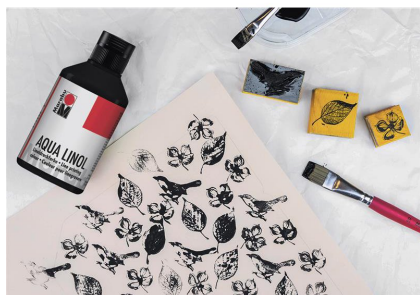

Artikelnummer:	57200986
EAN:	4007751372536
OEM nummer:	15100013097
Merk:	Marabu
Gewicht:	0,450 kg
Land van oorsprong:	Duitsland
BTW tarief:	21%

De afbeelding kan afwijken van het exacte product. Controleer altijd de specificaties.