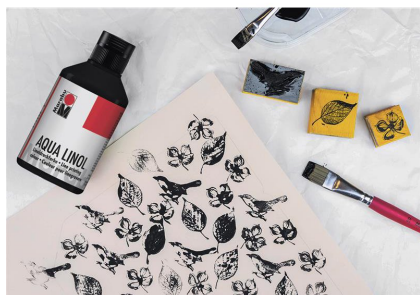

## Marabu waterige linoleumdrukverf, middengeel, 250 ml

Marabu

Artikelnummer:	57200983
EAN:	4007751372468
OEM nummer:	15100013021
Merk:	Marabu
Gewicht:	0,412 kg
Land van oorsprong:	Duitsland
BTW tarief:	21%