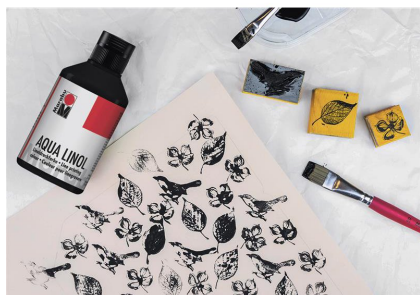

## Marabu Aqua-linoleumdrukverf, zwart, 250 ml

Marabu

|                     |               |
|---------------------|---------------|
| Artikelnummer:      | 57200461      |
| EAN:                | 4007751372574 |
| OEM nummer:         | 15100013073   |
| Merk:               | Marabu        |
| Gewicht:            | 0,420 kg      |
| Land van oorsprong: | Duitsland     |
| BTW tarief:         | 21%           |