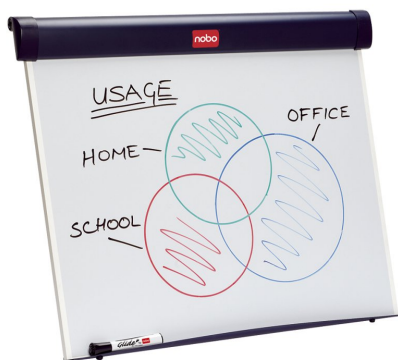

>> Klik hier om dit artikel op de webshop te bekijken: <https://www.xtremeoffice.nl/?page=product&id=5592267>

Nobo bureaubordoptrekker Barracuda, 67,5 x 55 cm.

nobo

Artikelnummer:	5592267
EAN:	5028252198578
OEM nummer:	1902267
Merk:	nobo
Gewicht:	9,000 kg
Land van oorsprong:	China
BTW tarief:	21%

De afbeelding kan afwijken van het exacte product. Controleer altijd de specificaties.

Advies van Dex

Waarom dit artikel?

Compacte flipchart die overal mee naartoe kan voor presentaties en brainstormsessies. Met magnetische functie, stevige voetjes en handige transporttas ben je altijd voorbereid op elke vergadering.

Specificaties volgens de fabrikant

magnetisch hechtend, halfformaat flipchart, metalen blokhoudering en pennenhouder, op rubberen voetjes, achterste steun, transporteerbaar, levering incl. zwarte transporttas, B1-flipchartblok en zwarte marker (1902267)