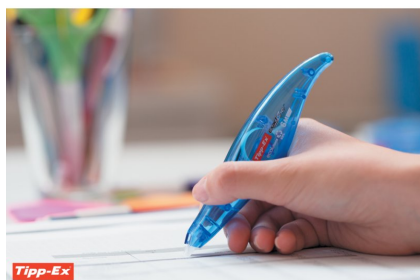

Artikelnummer:	5103377
EAN:	3086126101392
OEM nummer:	8104755
Merk:	Tipp-Ex
Gewicht:	0,022 kg
Land van oorsprong:	VN
BTW tarief:	21%

De afbeelding kan afwijken van het exacte product. Controleer altijd de specificaties.

Advies van Dex

Waarom dit artikel?

Met deze handige correctieroller corrigeer je fouten supersnel en precies. Het duurzame polyesterband dekt direct af en je kunt er meteen overheen schrijven, ideaal voor zowel rechts- als linkshandigen.

Specificaties volgens de fabrikant

Penmodel, behuizing van 80% gerecycled kunststof, bestendige polyesterband, direct overschrijfbaar, geschikt voor rechts- en linkshandigen, eenvoudig gebruik (8104755)