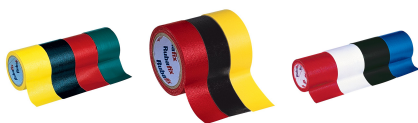

>> Klik hier om dit artikel op de webshop te bekijken: <https://www.xtremeoffice.nl/?page=product&id=334135200>

Rubafix gewebeband rood 38mm x 3m

Rubafix

Artikelnummer:	334135200
EAN:	3249445730005
OEM nummer:	573000
Merk:	Rubafix
Gewicht:	0,044 kg
Land van oorsprong:	Frankrijk
BTW tarief:	21%

De afbeelding kan afwijken van het exacte product. Controleer altijd de specificaties.

Advies van Dex

Waarom dit artikel?

Sterk gewebeband dat je met de hand kunt scheuren en beschrijven. Waterafstotend en extra duurzaam, handig voor reparaties en het afplakken van oppervlakken.

Zo gebruik je dit product

Perfect voor het tijdelijk afdekken of markeren van oppervlakken waarbij je het tape met de hand kunt afscheuren zonder schaar. Door de kunststofcoating blijft het tape bestand tegen vocht en kun je er nog op schrijven voor duidelijke labels.

Specificaties volgens de fabrikant

Gewebeband zeer duurzaam, handmatig beschriftbaar, handmatig scheurbaar, kunststof gecoat, waterafstotend

Specificaties

Uitvoering

Gecoat weefsel

Afmetingen

38 mm x 3 m

Kleur