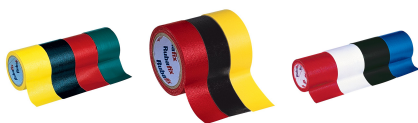

>> Klik hier om dit artikel op de webshop te bekijken: <https://www.xtremeoffice.nl/?page=product&id=334135100>

Rubafix weefselband 38mm x 3m zwart

Rubafix

Artikelnummer:	334135100
EAN:	3249445728002
OEM nummer:	572800
Merk:	Rubafix
Gewicht:	0,043 kg
Land van oorsprong:	Frankrijk
BTW tarief:	21%

De afbeelding kan afwijken van het exacte product. Controleer altijd de specificaties.

Advies van Dex

Waarom dit artikel?

Stevig weefselband dat je met de hand kunt scheuren en beschrijven. Waterafstotend en zeer duurzaam, ideaal voor reparaties en bevestigingen in kantoor of werkplaats.

Zo gebruik je dit product

Praktisch voor onderhoudsmedewerkers die snel reparaties moeten uitvoeren. Het weefselband van 38mm breed scheurt je gemakkelijk met de hand af en je kunt er direct op schrijven om reparaties te markeren.

Specificaties volgens de fabrikant

Gewebeband zeer duurzaam, handmatig beschriftbaar, handmatig scheurbaar, kunststof gecoat, waterafstotend

Specificaties

Uitvoering

Gecoat weefsel

Afmetingen

38 mm x 3 m

Kleur