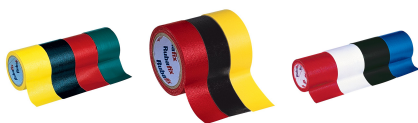

>> Klik hier om dit artikel op de webshop te bekijken: <https://www.xtremeoffice.nl/?page=product&id=334134700>

Rubafix weefselband blauw 38 mm x 3 m

Rubafix

Artikelnummer:	334134700
EAN:	3249445722000
OEM nummer:	572200
Merk:	Rubafix
Gewicht:	0,043 kg
Land van oorsprong:	Frankrijk
BTW tarief:	21%

De afbeelding kan afwijken van het exacte product. Controleer altijd de specificaties.

Advies van Dex

Waarom dit artikel?

Sterk weefselband dat je eenvoudig met de hand kunt afscheuren en beschrijven. Waterafstotend en slijtvast, perfect voor reparaties en bevestigingen die lang moeten meegaan.

Specificaties volgens de fabrikant

Gewebeband zeer duurzaam, handmatig beschriftbaar, handmatig scheurbaar, kunststof gecoat, waterafstotend

Specificaties

Uitvoering

Gecoat weefsel

Afmetingen

38 mm x 3 m

Kleur