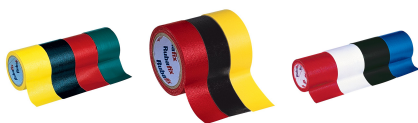

>> Klik hier om dit artikel op de webshop te bekijken: <https://www.xtremeoffice.nl/?page=product&id=334134300>

Rubafix textielband 19 mm x 3 m, zwart

Rubafix

Artikelnummer:	334134300
EAN:	3249445708004
OEM nummer:	570800
Merk:	Rubafix
Gewicht:	0,025 kg
Land van oorsprong:	Frankrijk
BTW tarief:	21%

De afbeelding kan afwijken van het exacte product. Controleer altijd de specificaties.

Advies van Dex

Waarom dit artikel?

Sterke textielband die met de hand scheurbaar is en beschriftbaar. Waterafstotend en slijtvast, perfect voor reparaties en bevestigingen in werkplaats of kantoor.

Zo gebruik je dit product

Ideaal voor het tijdelijk afplakken of markeren van oppervlakken. Je scheurt het eenvoudig met de hand af en kunt er direct op schrijven voor duidelijke labels. Door de waterafstotende eigenschappen blijft het ook buitenshuis goed zitten.

Specificaties volgens de fabrikant

Gewebeband zeer duurzaam, handmatig beschriftbaar, handmatig scheurbaar, kunststof gecoat, waterafstotend

Specificaties

Uitvoering

Gecoat weefsel

Afmetingen

19 mm x 3 m

Kleur