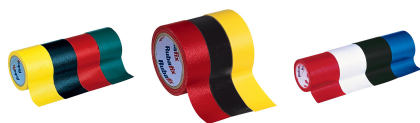

>> Klik hier om dit artikel op de webshop te bekijken: <https://www.xtremeoffice.nl/?page=product&id=334133800>

Rubafix weefselband wit 19 mm x 3 m

Rubafix

Artikelnummer:	334133800
EAN:	3249445701005
OEM nummer:	570100
Merk:	Rubafix
Gewicht:	0,030 kg
Land van oorsprong:	Frankrijk
BTW tarief:	21%

De afbeelding kan afwijken van het exacte product. Controleer altijd de specificaties.

Advies van Dex

Waarom dit artikel?

Sterk weefselband dat met de hand afscheurbaar is en waar je op kunt schrijven. Waterafstotend en zeer duurzaam, perfect voor reparaties en bevestigingen in huis en kantoor.

Zo gebruik je dit product

Ideaal voor klussen waarbij je snel tape nodig hebt die je met de hand kunt afscheuren. Door de kunststofcoating en waterafstotende eigenschappen kun je het ook buitenshuis gebruiken, en je kunt er nog op schrijven ook.

Specificaties volgens de fabrikant

Gewebeband zeer duurzaam, handmatig beschriftbaar, handmatig scheurbaar, kunststof gecoat, waterafstotend

Specificaties

Uitvoering

Gecoat weefsel

Afmetingen

19 mm x 3 m

Kleur