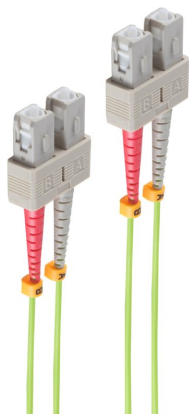

## Shiverpeaks glasvezel patchkabel SC-duplex OM5 7,5m

shiverpeaks

De afbeelding kan afwijken van het exacte product. Controleer altijd de specificaties.

<b>Artikelnummer:</b>	22229707
<b>EAN:</b>	4017538093110
<b>OEM nummer:</b>	BS07-510615
<b>Merk:</b>	shiverpeaks
<b>Gewicht:</b>	0,070 kg
<b>Land van oorsprong:</b>	China
<b>BTW tarief:</b>	21%

### Specificaties volgens de fabrikant

Duplex Patchkabel SC/SC, 50/125µm, Datenrate: Multimode OM5, short wave division multiplexing (SWDM) & wideband multimode fibre (WBMMF), LWL, bis zu 400 Gbit/s, Adern Material: Fiber  
Stecker Material: ABS, Farbe Stecker: grau, Kabel: lindgrün