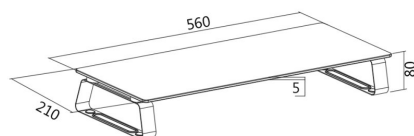

Artikelnummer:	11115859
EAN:	4052792042740
OEM nummer:	BP0027
Merk:	LogiLink
Gewicht:	2,200 kg
Land van oorsprong:	China
BTW tarief:	21%

De afbeelding kan afwijken van het exacte product. Controleer altijd de specificaties.