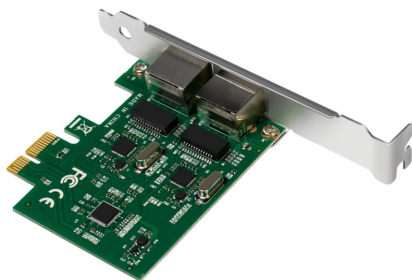

## LogiLink PCI Gigabit Ethernet RJ45 netwerkadapter, 2-poorts

LogiLink

<b>Artikelnummer:</b>	11115019
<b>EAN:</b>	4052792030600
<b>OEM nummer:</b>	PC0075
<b>Merk:</b>	LogiLink
<b>Gewicht:</b>	0,180 kg
<b>Land van oorsprong:</b>	China
<b>BTW tarief:</b>	21%

#### Waarom dit artikel?

Breid je netwerk eenvoudig uit met deze handige PCI-kaart. Twee gigabit-poorten geven je extra flexibiliteit voor server of desktop, en de Wake-on-LAN functie is ideaal voor extern beheer.