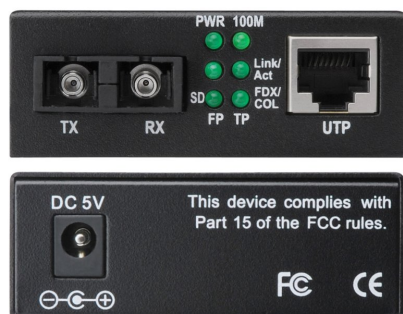

>> Klik hier om dit artikel op de webshop te bekijken: <https://www.xtremeoffice.nl/?page=product&id=11003463>

Snelle Ethernet mediaconverter, RJ45/SC, enkelmodus

DIGITUS

Artikelnummer:	11003463
EAN:	4016032293101
OEM nummer:	DN-82021-1
Merk:	DIGITUS
Gewicht:	0,450 kg
Land van oorsprong:	China
BTW tarief:	21%

De afbeelding kan afwijken van het exacte product. Controleer altijd de specificaties.

Advies van Dex

Waarom dit artikel?

Zet je netwerk moeiteloos om van koper naar glasvezel met deze betrouwbare mediaconverter. Ondersteunt afstanden tot 20 km en herkent automatisch je netwerkinstellingen.

Specificaties volgens de fabrikant

Fast Ethernet Media Converter, RJ45/SC, Singlemode Dual Fiber, bereik tot 20 km

De perfecte converter oplossing voor optische datatransmissie

- zet draad-gebaseerde 10/100BaseTX netwerksignalen om naar 100BaseFX glasvezelsignalen
- maakt netwerkuitbreiding tot 20 km mogelijk
- RJ45 10/100BaseTX naar LWL-SC 100BaseFX
- Aansluitingen: 1 x RJ45, 1 x SC Duplex
- Golflengte: 1310 nm Singlemode Dual LWL-fiber
- Automatische kabelherkenning - Auto MDI / MDI-X functie
- automatische herkenning van Full- en Half Duplex
- Diagnose LED's voor status- en activiteitsmonitoring
- Link Fault Pass Through (LFP) functie voor eenvoudige foutdetectie
- geschikt voor 9/125 um glasvezelkabel
- Zendvermogen: Minimum -15 dBm, Maximum -8 dBm
- Ontvangstgevoeligheid: Minimum -38 dBm
- ondersteunde standaarden: IEEE 802.3 Ethernet, IEEE 802.3u Fast Ethernet
- Bedrijfstemperatuur: 0 tot 55°C
- Metalen behuizing
- Kleur: zwart
- Afmetingen: (B)95 x (D)70 x (H)26 mm
- Gewicht: 200 g

Leveringsomvang: Fast Ethernet Mediaconverter, voeding 5V DC, 800 mA, 2,5 Watt, handleiding

Toepassingsvoorbeeld:

- converteert netwerksignalen tussen koper- en glasvezel gebaseerde netwerken
- voor onvervalste datatransmissie over langere afstanden in moeilijke omgevingen